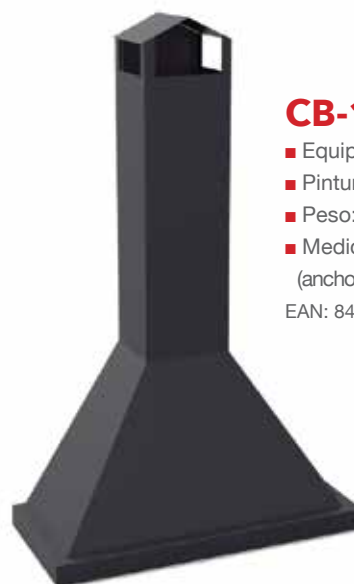

CB-100

- Equipo elaborado en chapa hasta 2 mm
- Pintura anticorrosiva: 600 °C
- Peso: 34 kg
- Medidas: 1100 x 500 x 1580 mm
  (ancho x fondo x altura)

EAN: 8427561 015618